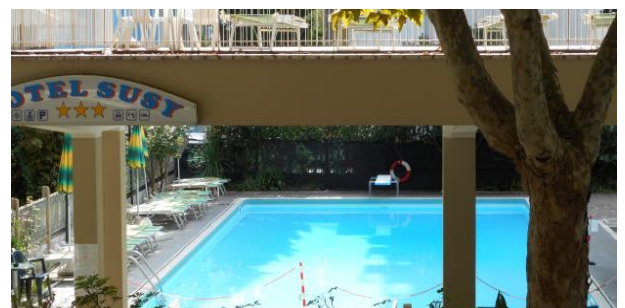


Hotel Susy

[Gratis Klimaanlage]
 [Gepäckraum]
 [Shopping: 250 m]
 [Gratis W-LAN]
 [Strand: 250 m]
 [Gratis Safe]
 [Disco: 50 m]
 [Vollbad]
 [SAT-TV]
 [Balkon]
 [Pool]

DIE LAGE

Das Hotel Susy liegt ruhig und dennoch super zentral in Rimini Rivazzurra. Nach nur 200 m erreicht ihr den feinsandigen Strand von Rimini. Bis zur Hauptpromenade sind es ebenfalls nur wenige Meter, sodass ihr viele Bars, Diskotheken und Clubs schnell erreicht. Die beliebte Diskothek Carnaby liegt in unmittelbarer Nachbarschaft. Das *** Hotel Susy liegt beim Bus Stopp 26

AUSSTATTUNG

Das familiär geführte Hotel verfügt über eine große Lounge, eine schattige Terrasse und - ein absolutes Highlight in Rimini - einen großzügigen Außenpool, in dem ihr euch erfrischen könnt. Außerdem gibt es eine Sonnenterrasse mit Sonnenliegen, die ihr kostenfrei nutzen könnt. Achtung: Das Hotel Susy akzeptiert nur Mädchen und Pärchen. Leider akzeptiert das Hotel keine Buchungen, die nur aus männlichen Teilnehmern bestehen!

VERPFLEGUNG

Morgens könnt ihr euch im hoteleigenen Restaurant am vielseitigen Frühstücksbuffet satt essen. Bei Buchung der Halbpension wählt Ihr Abends zwischen drei verschiedenen Menüs und bedient euch am großen Gemüse- und Dessertbuffet. Des Weiteren könnt Ihr auch Vollpension buchen dann gibt es Mittags auch noch ein leckeres italienisches Mittagessen.

Blick auf das Hotel Susy

Fitnesscenter

Terrasse

großer Swimmingpool

[Für Infos und Buchung hier klicken](#)